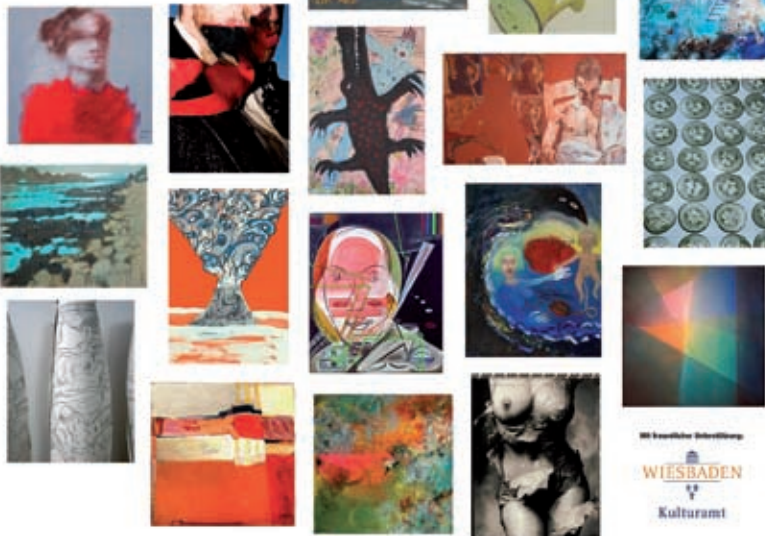

von l.n.re.: Wolfgang Blanke, Patricia Sant'Ana Scheld, Veronika Fass, Peter Bernhard, Michael Apitz, U. Berthe Knieriem, Uta Grün, Anna Bieler (guckt böse), Bernd Schneider, Annette Scharner, Anke Rohde, Roman Mikos, Mike Wosnitzka, Renate Reifert, Frank Widmann (der Fotograf), Eva Heinelt, Nicolaus Werner, Simon Hegenberg und Marie Fromme sind leider nicht auf dem Foto, können aber im Atelier getroffen werden.

Zum ersten Mal öffnen 19 Künstlerinnen und Künstler, deren Ateliers in den rheinnahen Stadtteilen Mainz-Kastel, Wiesbaden-Biebrich, Wiesbaden-Schierstein sowie in Walluf liegen, ihre Schaffensräume gemeinsam für eine breite Öffentlichkeit.